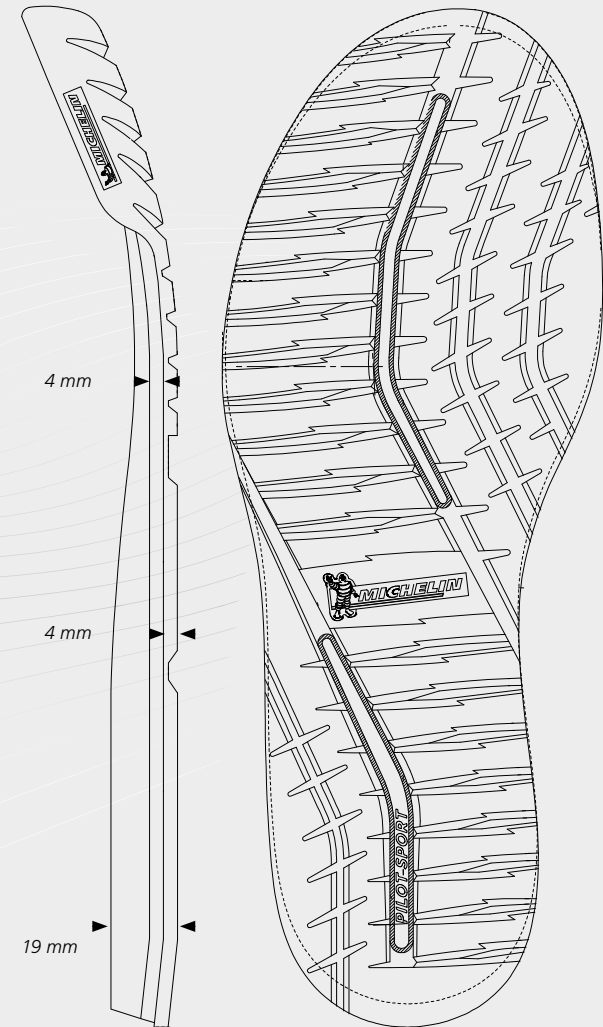

SCANALATURE SUL TALLONE

PER AUMENTARE
L'ADATTABILITÀ DURANTE
L'ATTEGGIAMENTO
DEL TALLONE