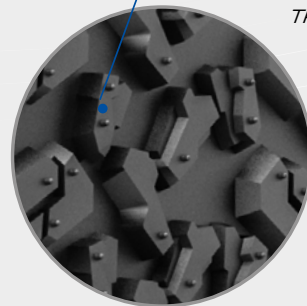

DEFENCE

OUTDOOR SHOES WITHOUT A HEEL

SCARPE OUTDOOR SENZA TACCO - CALZADO OUTDOOR SIN TACÓN

OUTDOOR SHOES WITHOUT A HEEL

The DEFENCE outsole inspired by the MICHELIN® Cyclocross Mud 2 features central multifaced sculptures which provide constant traction and control on different terrains. These soles have perfect durability and self-cleaning abilities.

SCARPE OUTDOOR SENZA TACCO

La suola DEFENSE si ispira al pneumatico MICHELIN® Cyclocross Mud2, i tasselli sfaccettati nella zona centrale offrono una trazione continua su diversi tipi di terreno. Una suola autopulente e di grande durata.

CALZADO OUTDOOR SIN TACÓN

El piso suela DEFENSE se ha inspirado en el neumático MICHELIN® Cyclocross Mud2, los bloques multiformes en la zona central proporcionan tracción y control constantes sobre diferentes tipos de terreno. Este piso suela es de larga duración y autolimpiante.

• **INSPIRED BY**
MICHELIN®
CYCLOCROSS MUD