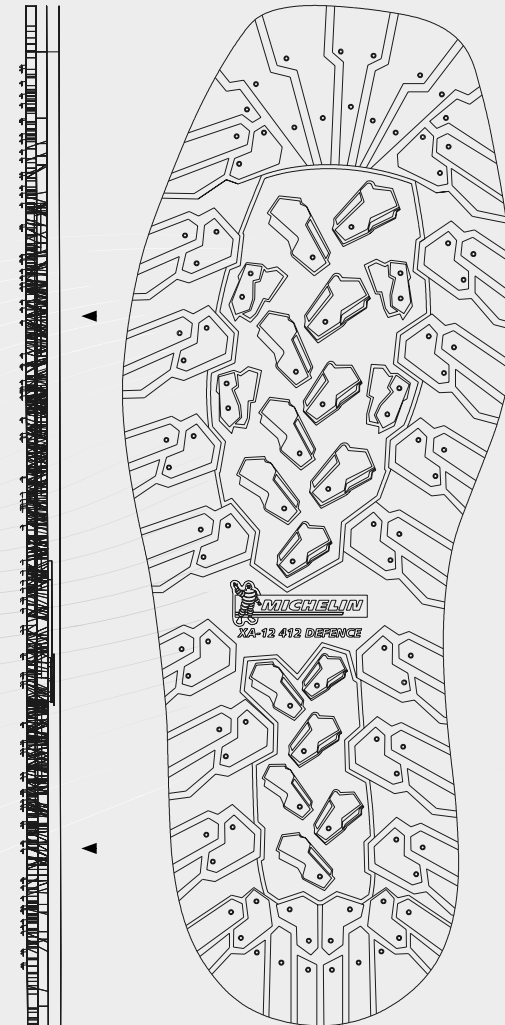

8 mm ▶

8 mm ▶

**DEFENCE** SOLE - SUOLA - SUELA

CRS COMPOUND - MESCOLO - MEZCLA

**001**  
Black  
Nero  
Negro

**002**  
Darkbrown  
Marronescuro  
Marrónoscuro

**004**  
Honey  
Miele  
Miel

**DEFENCE SOLE**  
FXA01201M01.

COLOUR	SIZE					
	39-40	41-42	43-44	45-46	47-48	49-50
<b>001</b>	001.390400	001.410420	001.430440	001.450460	001.470480	001.490500
<b>002</b>	002.390400	002.410420	002.430440	002.450460	002.470480	002.490500
<b>003</b>	-	-	-	-	-	-
<b>004</b>	004.390400	004.410420	004.430440	004.450460	004.470480	004.490500