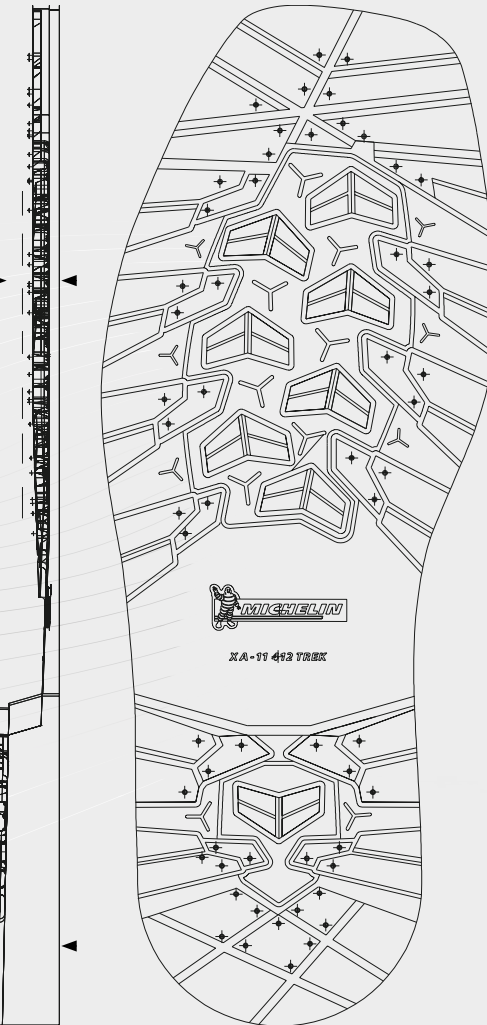

## SCARPE OUTDOOR CON TACCO

Una suola dedicata al mondo outdoor e ispirata al pneumatico da cross MICHELIN® M12 XC. I tasselli triangolari al centro della suola forniscono trazione e stabilità, mentre le ampie scanalature aggiungono una durata straordinaria e sono al contempo autopulenti.

## CALZADO OUTDOOR CON TACON

Piso suela concebido para el mundo outdoor que se ha inspirado en el neumático para motocross MICHELIN® M12 XC. Los bloques triangulares en el centro de la suela proporcionan tracción y estabilidad y las anchas estrías le añaden duración y características autolimpiantes.

• **INSPIRED BY**  
MICHELIN® M12 XC

**TRACTION AND STABILITY**  
TRIANGULAR SCULPTURE FOR TRACTION AND STABILITY

**TRAZIONE E STABILITÀ**  
I TASSELLI TRIANGOLARI FORNISCONO TRAZIONE E STABILITÀ

**TRACCIÓN Y ESTABILIDAD**  
LOS BLOQUES TRIANGULARES POR TRACCIÓN Y ESTABILIDAD

8 mm

22 mm

- 001**  
Black  
Nero  
Negro
- 002**  
Darkbrown  
Marronescuro  
Marrónoscuro
- 004**  
Honey  
Miele  
Miel

**TREK SOLE**  
EXA01101M01.

COLOUR	SIZE					
	39-40	41-42	43-44	45-46	47-48	49-50
<b>001</b>	001.390400	001.410420	001.430440	001.450460	001.470480	001.490500
<b>002</b>	002.390400	002.410420	002.430440	002.450460	002.470480	002.490500
<b>003</b>	-	-	-	-	-	-
<b>004</b>	004.390400	004.410420	004.430440	004.450460	004.470480	004.490500