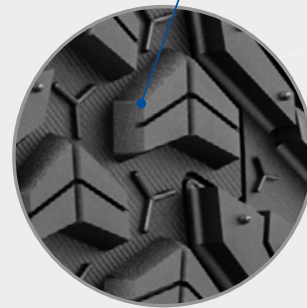

TREK

OUTDOOR SHOES WITH A HEEL

SCARPE OUTDOOR CON TACCO - CALZADO OUTDOOR CON TACON

OUTDOOR SHOES WITH A HEEL

A sole dedicated to the outdoor world and inspired by the MICHELIN® M12 XC cross tyre. The triangular features in the center of the sole provide traction and stability, while large grooves add optimal self-cleaning abilities and durability.

SCARPE OUTDOOR CON TACCO

Una suola dedicata al mondo outdoor e ispirata al pneumatico da cross MICHELIN® M12 XC. I tasselli triangolari al centro della suola forniscono trazione e stabilità, mentre le ampie scanalature aggiungono una durata straordinaria e sono al contempo autopulenti.

CALZADO OUTDOOR CON TACON

Piso suela concebido para el mundo outdoor que se ha inspirado en el neumático para motocross MICHELIN® M12 XC. Los bloques triangulares en el centro de la suela proporcionan tracción y estabilidad y las anchas estrías le añaden duración y características autolimpiantes.

• **INSPIRED BY**
MICHELIN® M12 XC